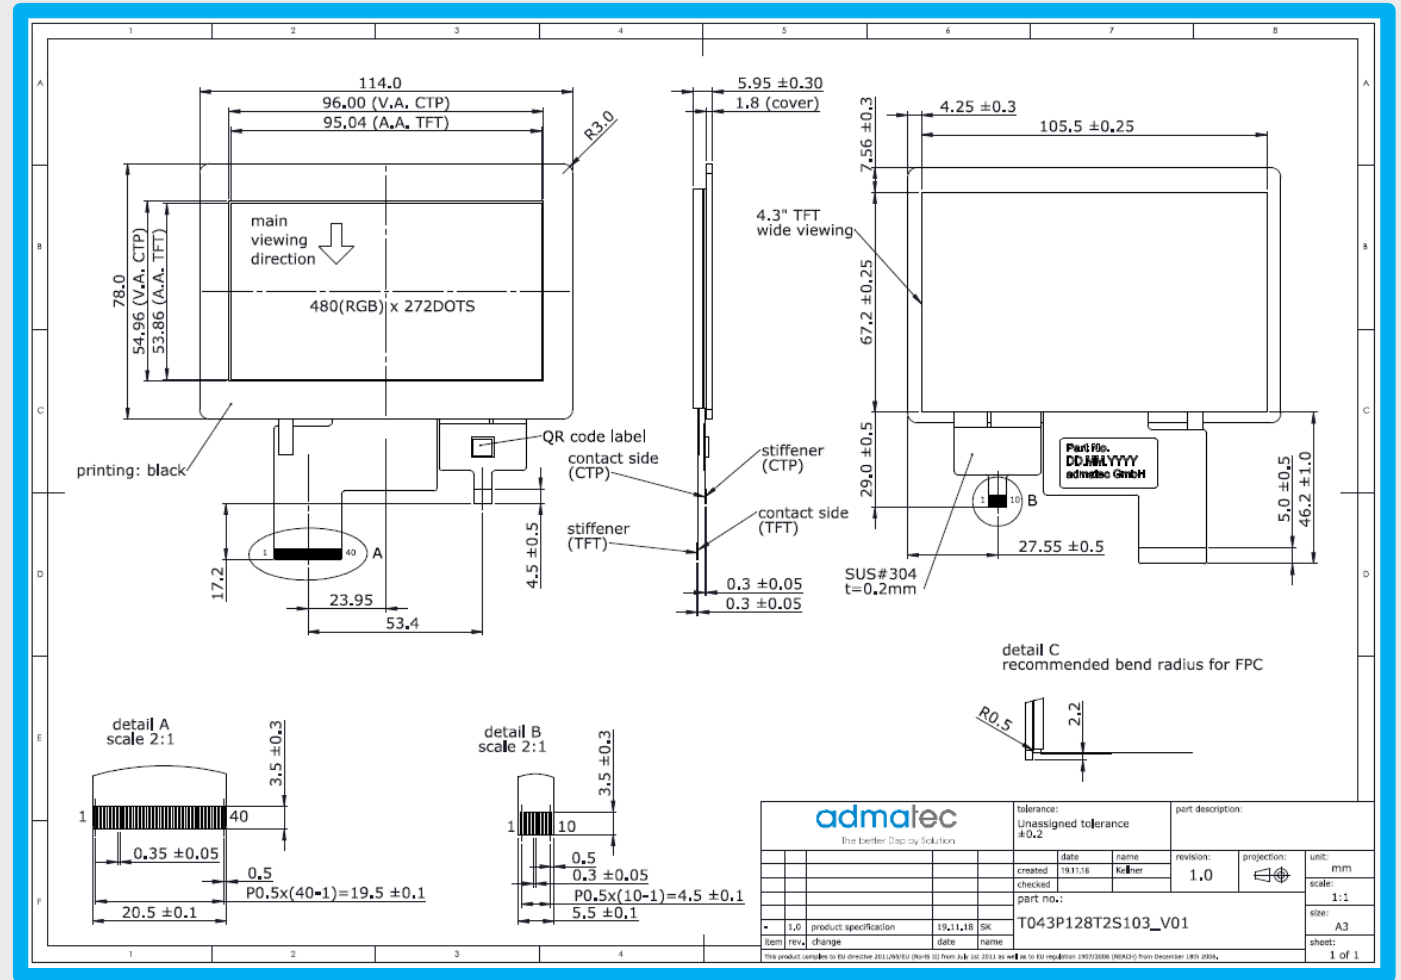

Dank eigener Dependance in Asien, bieten wir Ihnen einen übersichtlichen Kostenrahmen, Langzeitverfügbarkeit, und Zuverlässigkeit durch vor Ort geprüfte Qualität.