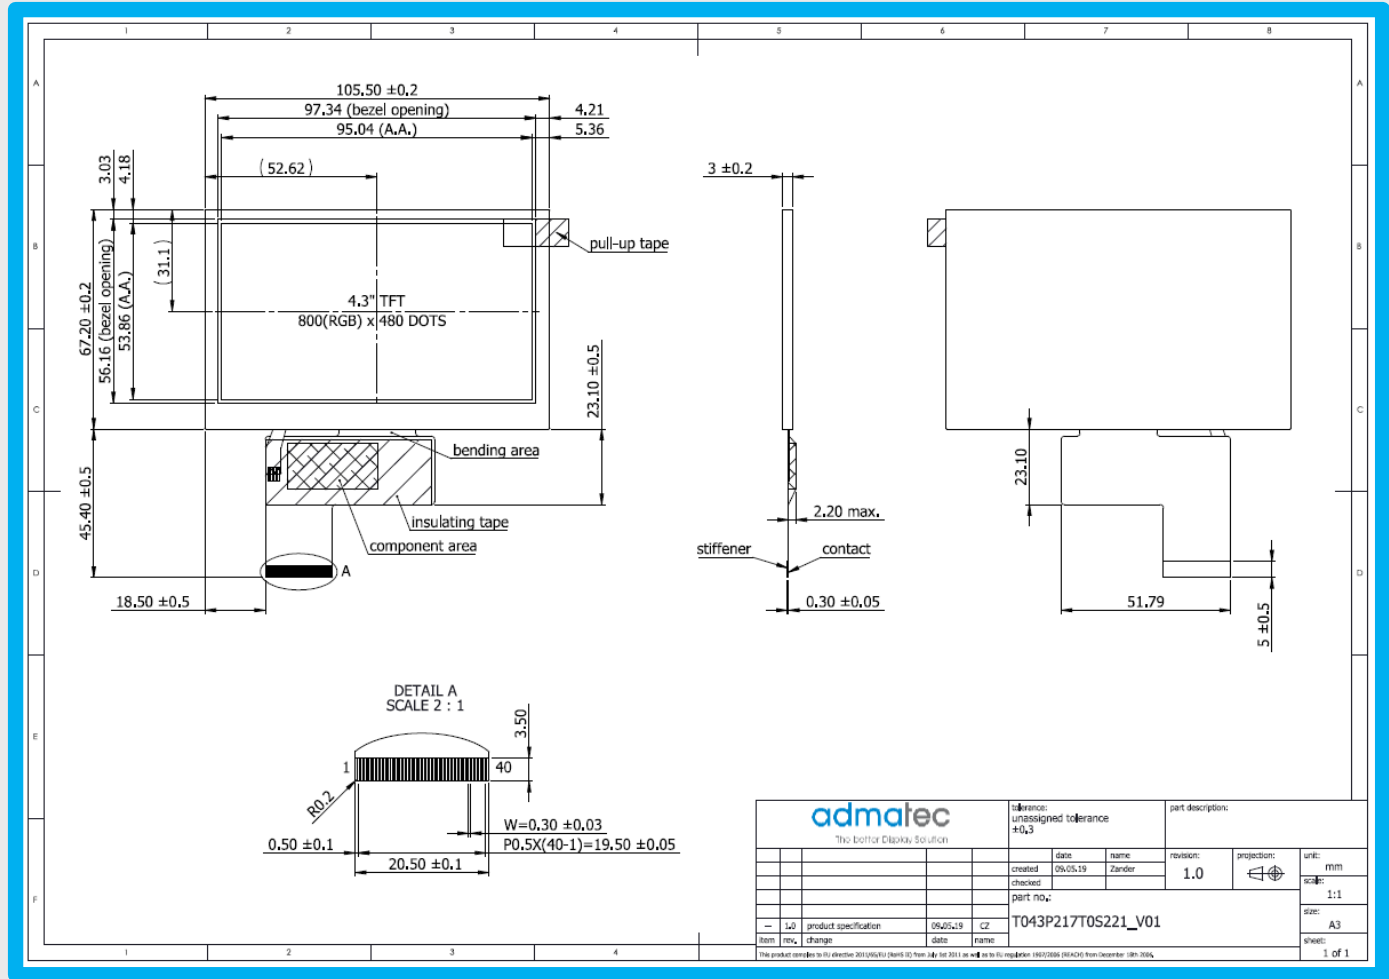

 **IPS-Technologie**

 **650 cd/m²**

 **full view**

 **CAP-Touch möglich**

 **800 x 480 Pixel**

 **-20 bis +70 Grad
operating temperature**

 **Color 16,7M**

i Dank eigener Dependance in Asien, bieten wir Ihnen einen übersichtlichen Kostenrahmen, Langzeitverfügbarkeit, und Zuverlässigkeit durch vor Ort geprüfte Qualität.