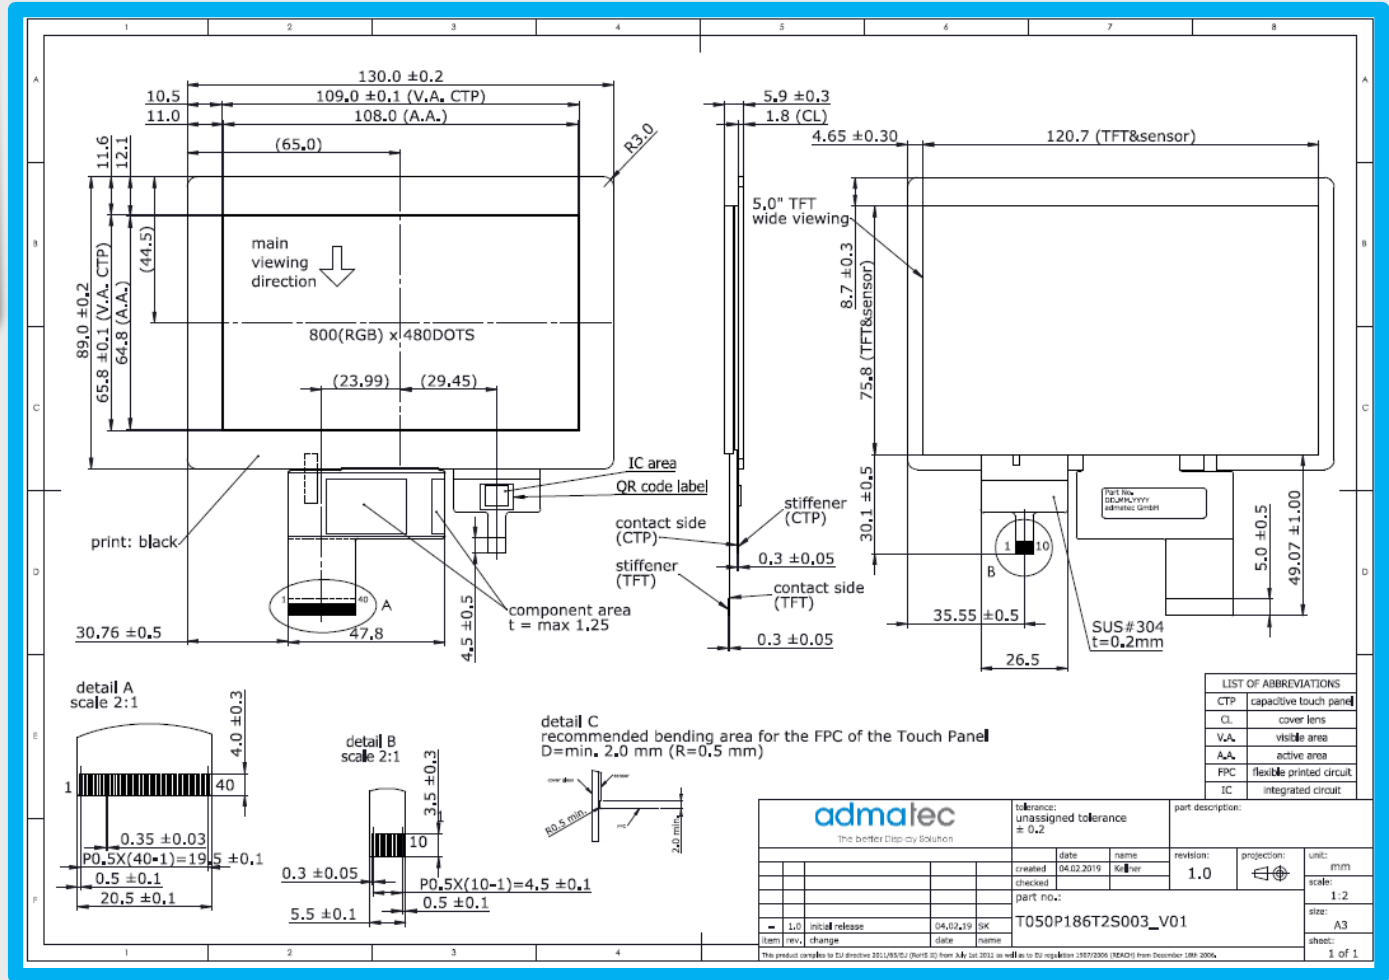

 full view

 CAP-Touch

 50.000h LED Lifetime

 800 x 480 Pixel

 Color 16,7M

**i** Dank eigener Dependence in Asien, bieten wir Ihnen einen übersichtlichen Kostenrahmen, Langzeitverfügbarkeit, und Zuverlässigkeit durch vor Ort geprüfte Qualität.