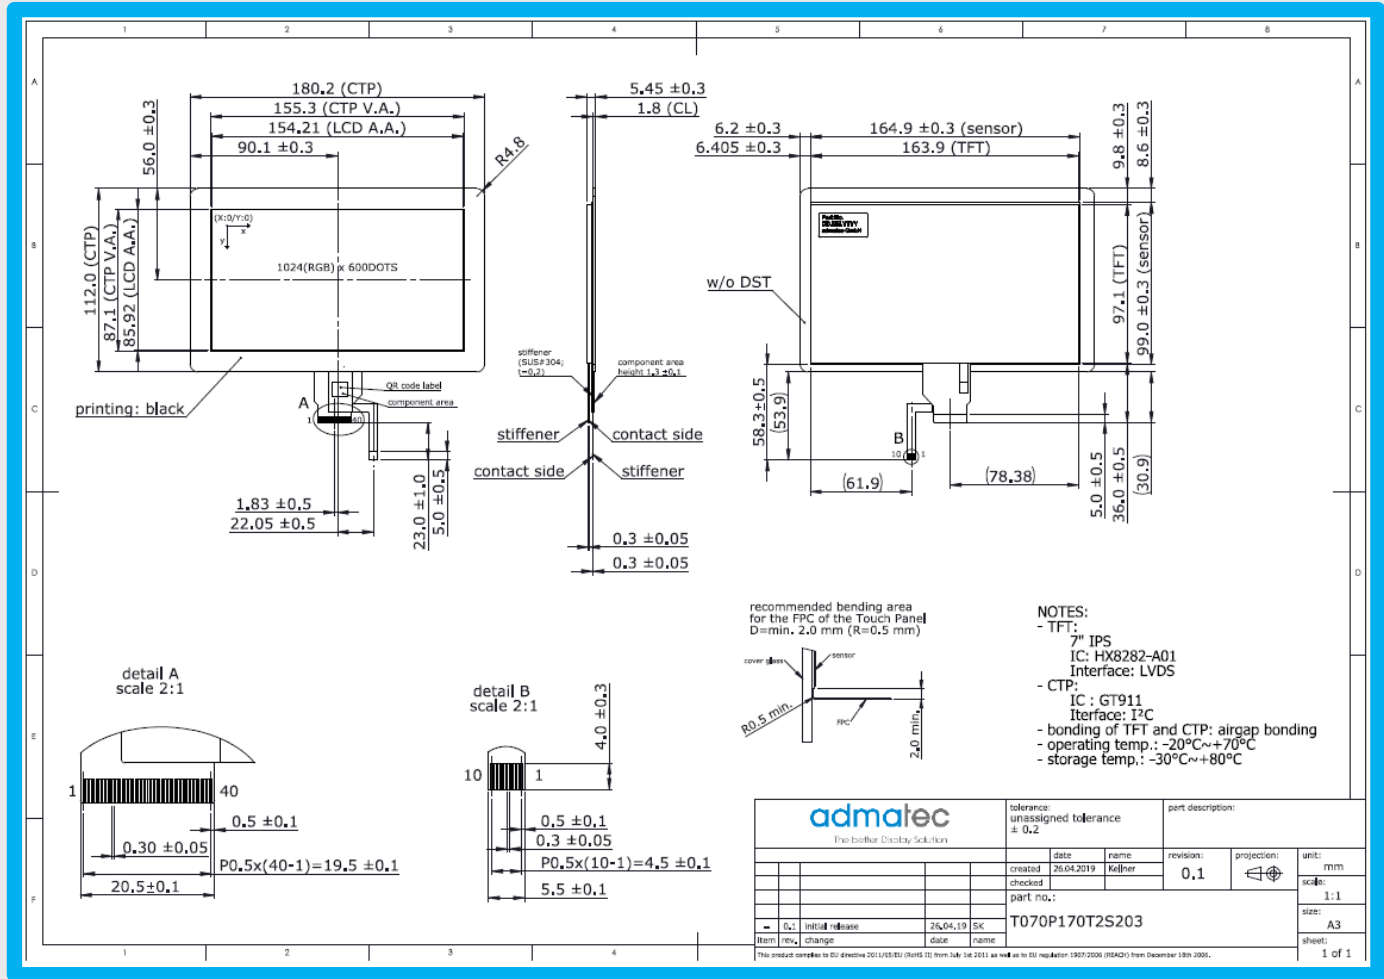

 **IPS-Technologie**

 **500 cd/m²**

 **full view**

 **CAP-Touch**

 **1024 x 600 Pixel**

 **Color 16,7M**

i Dank eigener Dependance in Asien, bieten wir Ihnen einen übersichtlichen Kostenrahmen, Langzeitverfügbarkeit, und Zuverlässigkeit durch vor Ort geprüfte Qualität.