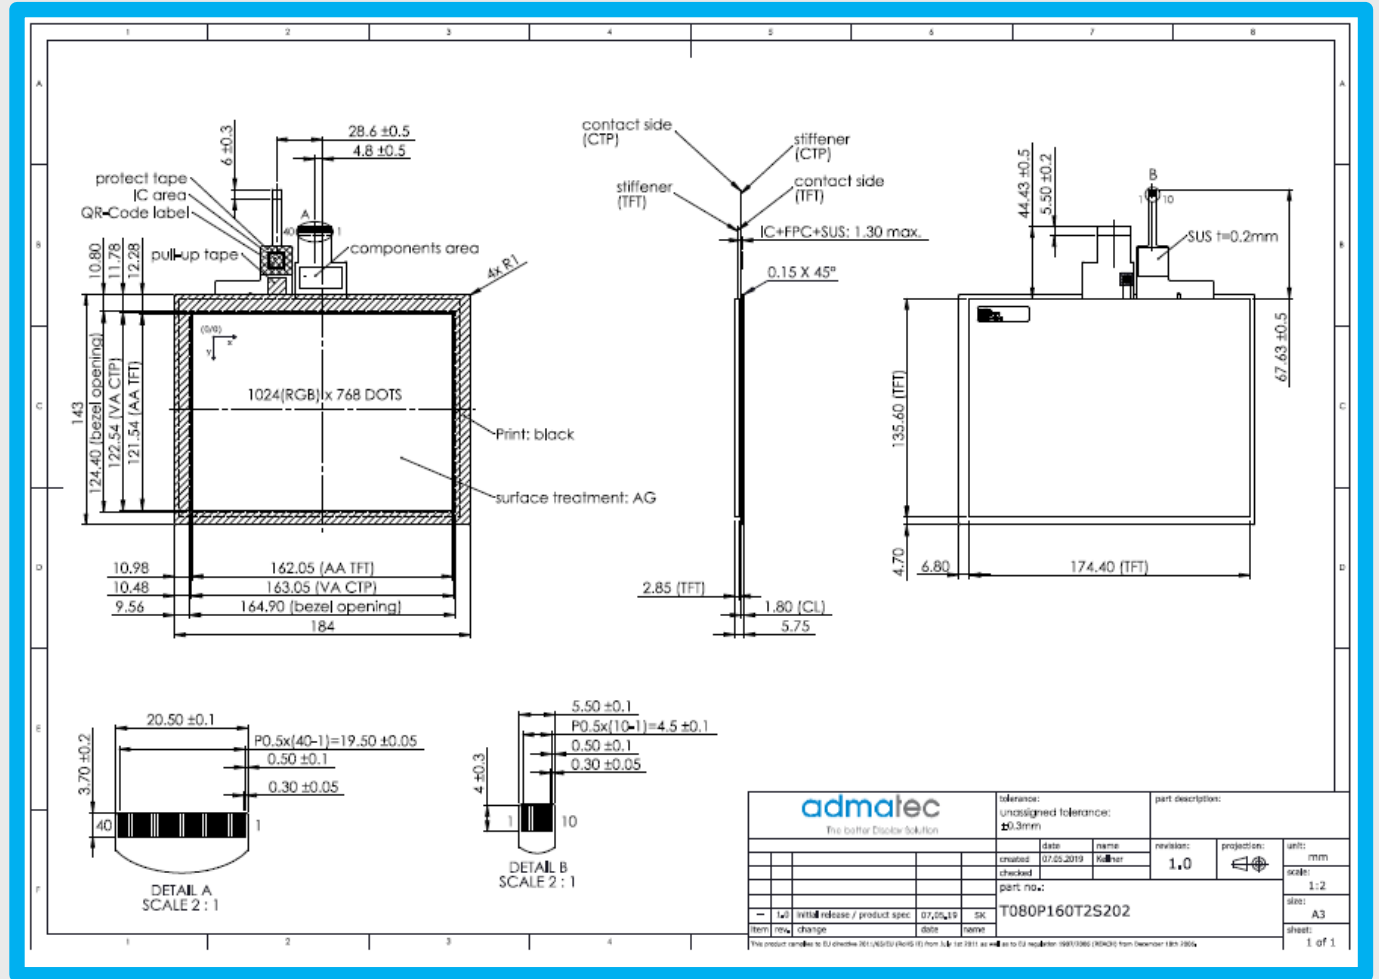

👍 IPS-Technologie

👍 350 cd/m²

👍 full view

👍 CAP-Touch

👍 1024 x 768 Pixel

👍 Color 16,7M

Dank eigener Dependance in Asien, bieten wir Ihnen einen übersichtlichen Kostenrahmen, Langzeitverfügbarkeit, und Zuverlässigkeit durch vor Ort geprüfte Qualität.