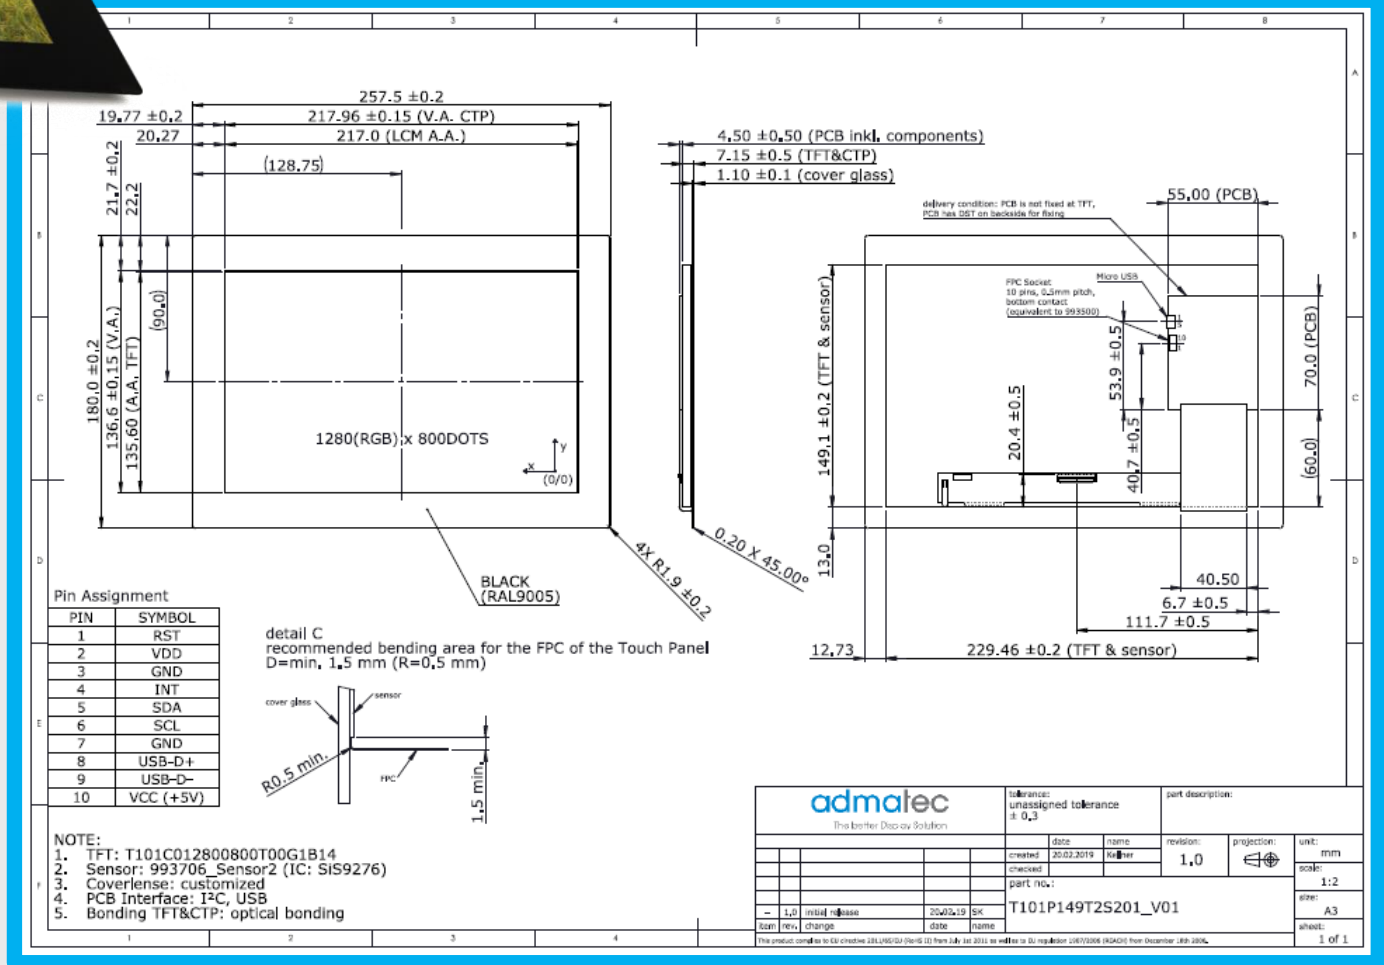

i Dank eigener Dependence in Asien, bieten wir Ihnen einen übersichtlichen Kostenrahmen, Langzeitverfügbarkeit, und Zuverlässigkeit durch vor Ort geprüfte Qualität.